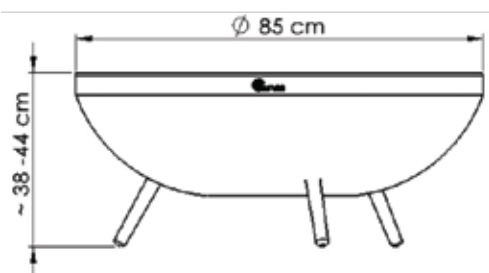

Caractéristiques

Poids: env. 28kg
Alimentation: 110 - 240VAC /50 - 60Hz
Consommation: env. 40W
Niveau sonore: env. 35dBA
Temperature d'utilisation: 0 - 30°C
Indice de protection: IP30