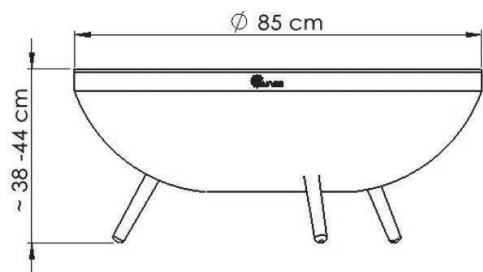

LEDs Ambre + Blanc chaud + Blanc froid

Caractéristiques

Poids: env. 28kg
 Alimentation: 110 - 240VAC / 50 - 60Hz
 Consommation: env. 40W
 Niveau sonore: env. 35dBA
 Temperature d'utilisation: 0 - 30°C
 Indice de protection: IP30